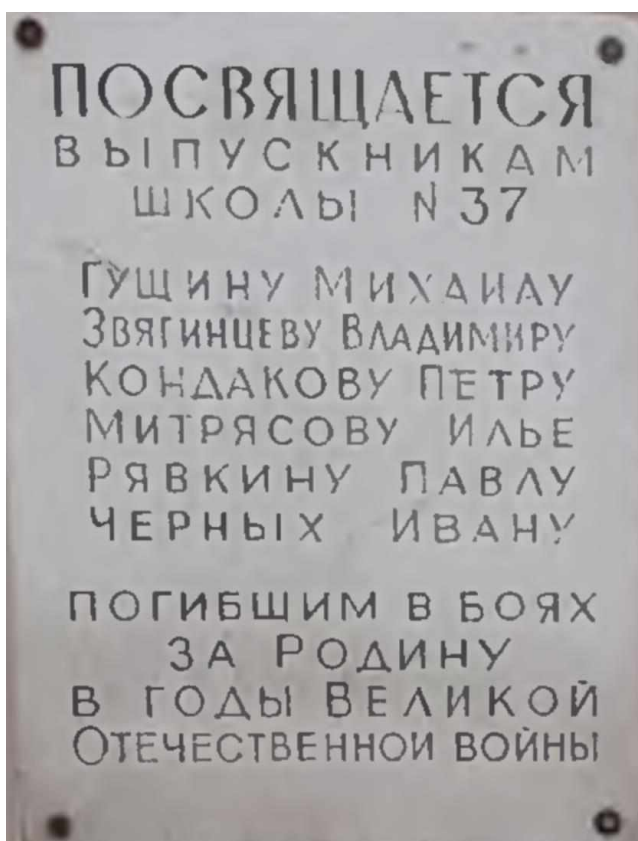

**Описание и изображение
мемориального объекта «Мемориальная доска
«Посвящается выпускникам школы № 37»**

I. Описание мемориального объекта «Мемориальная доска «Посвящается выпускникам школы № 37»

Мемориальный объект «Мемориальная доска «Посвящается выпускникам школы № 37» (материал – мрамор) 580x800 мм.

II. Изображение мемориального объекта «Мемориальная доска «Посвящается выпускникам школы № 37»

Председатель
Челябинской городской Думы

А.В. Шмидт